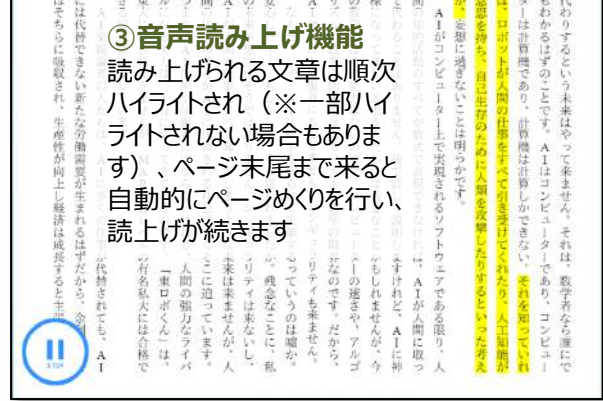

③ 音声読み上げ機能

読み上げられる文章は順次ハイライトされ(※一部ハイライトされない場合もあります)、ページ末尾まで来ると自動的にページめくりを行い、読み上げが続きます