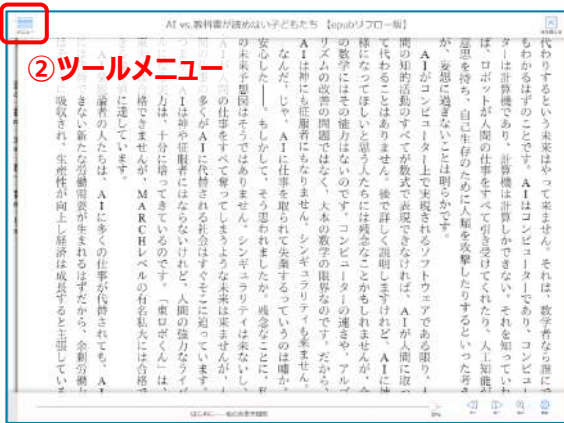

EPUBリフロー版とは：スマホやタブレットなど電子書籍を利用する端末の設定に合わせてその都度文字の大きさやレイアウトを流動的に表示させることができます。EPUBリフロー版はダウンロードできません。

Maruzen eBook Libraryではタイトルに【スマホ・読上】と入っています。

### ◆アクセス方法

**トップページで「スマホ」と入力して書名検索！**  
学内で閲覧可能なタイトルのみを検索するときは「購入しているタイトルから検索」を選択

**検索結果**

**「読む」を押す**

**※【スマホ・読上付】は【閲覧】(PDF)ボタンと【読上げ】(EPUB)ボタン両方が表示されます。**

**別画面が表示されます**

**「読む」を押す**

**閲覧画面へ**

## ◆ビューワーの使い方

①画面の右側・左側(青いエリア)をクリック(タップ)することでページを移動することができます。スマホ・タブレットの場合はフリックでもページ移動ができます

②画面の白いエリアでクリック(タップ)するとツールメニューが表示されます

③  読み上げボタンを押すと音声読み上げが始まります