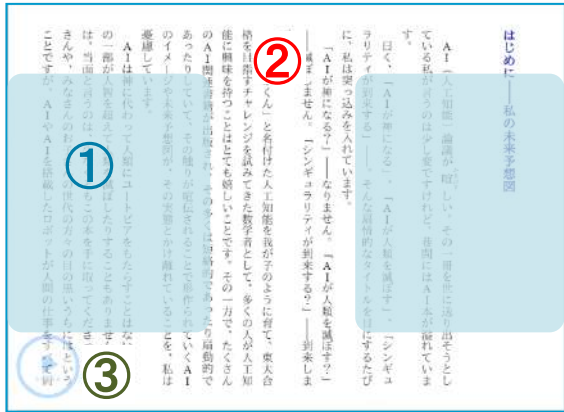

EPUBリフロー版とは：スマホやタブレットなど電子書籍を利用する端末の設定に合わせてその都度文字の大きさやレイアウトを流動的に表示させることができます。EPUBリフロー版はダウンロードできません。

Maruzen eBook Libraryではタイトルに【スマホ・読上】と入っています。

### ◆アクセス方法

**トップページで「スマホ」と入力して書名検索！**  
学内で閲覧可能なタイトルのみを検索するときは「購入しているタイトルから検索」を選択

**検索結果**

**「読む」を押す**

**※【スマホ・読上付】は【閲覧】(PDF)ボタンと【読上げ】(EPUB)ボタン両方が表示されます。**

**別画面が表示されます**

**「読む」を押す**

**閲覧画面へ**

## ◆ビューワーの使い方

①画面の右側・左側(青いエリア)をクリック(タップ)することでページを移動することができます。スマホ・タブレットの場合はフリックでもページ移動ができます

②画面の白いエリアでクリック(タップ)するとツールメニューが表示されます

③  読み上げボタンを押すと音声読み上げが始まります